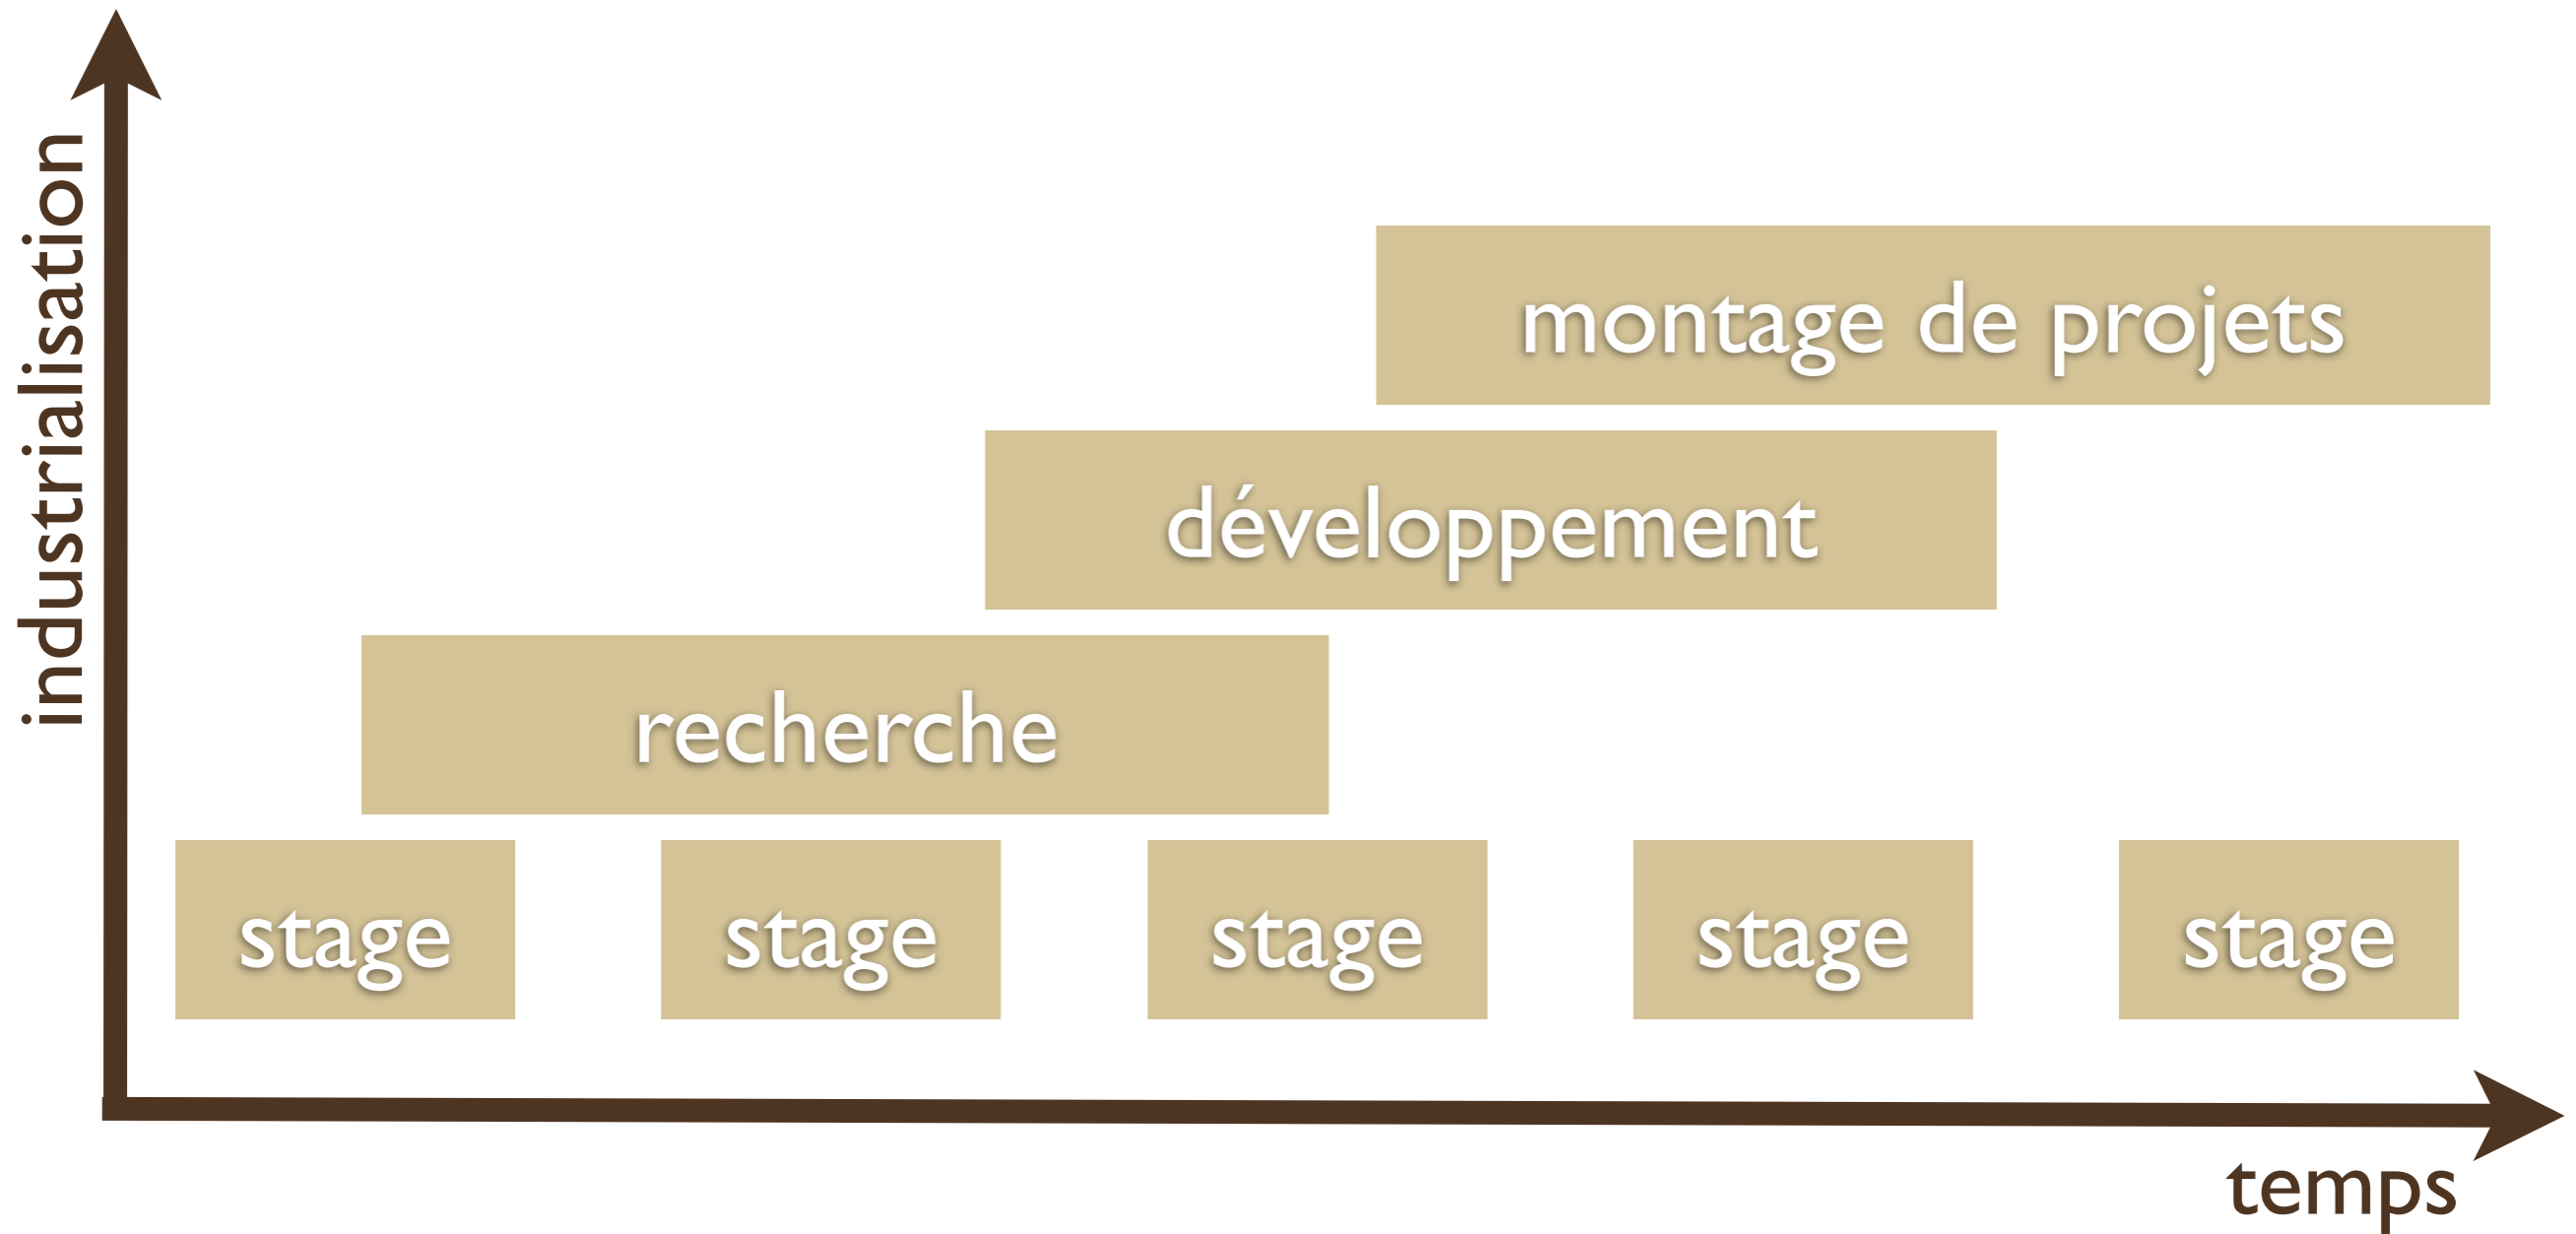

La «vallée du libre»

Plateforme de développement et de valorisation des logiciels libres

Le cercle vertueux

Du prototype de recherche au composant

Moyens mis en place (sur 5 ans)

2 140 000 €

dont 1 700 000 € (CER)

1 chef de projet / animateur

montage de projet,
accompagnement

2 ingénieurs de développement

pré-industrialisation

2 doctorants par an
1 par an jusqu'en 2011

production de
composants

4 stagiaires (6m) par an
2 par an jusqu'en 2011

développement,
industrialisation

plateaux techniques

prise en main
démonstration
expérimentation
développement

625 k€

Organisation

gestion opérationnelle

coordinateur

diffusion aval