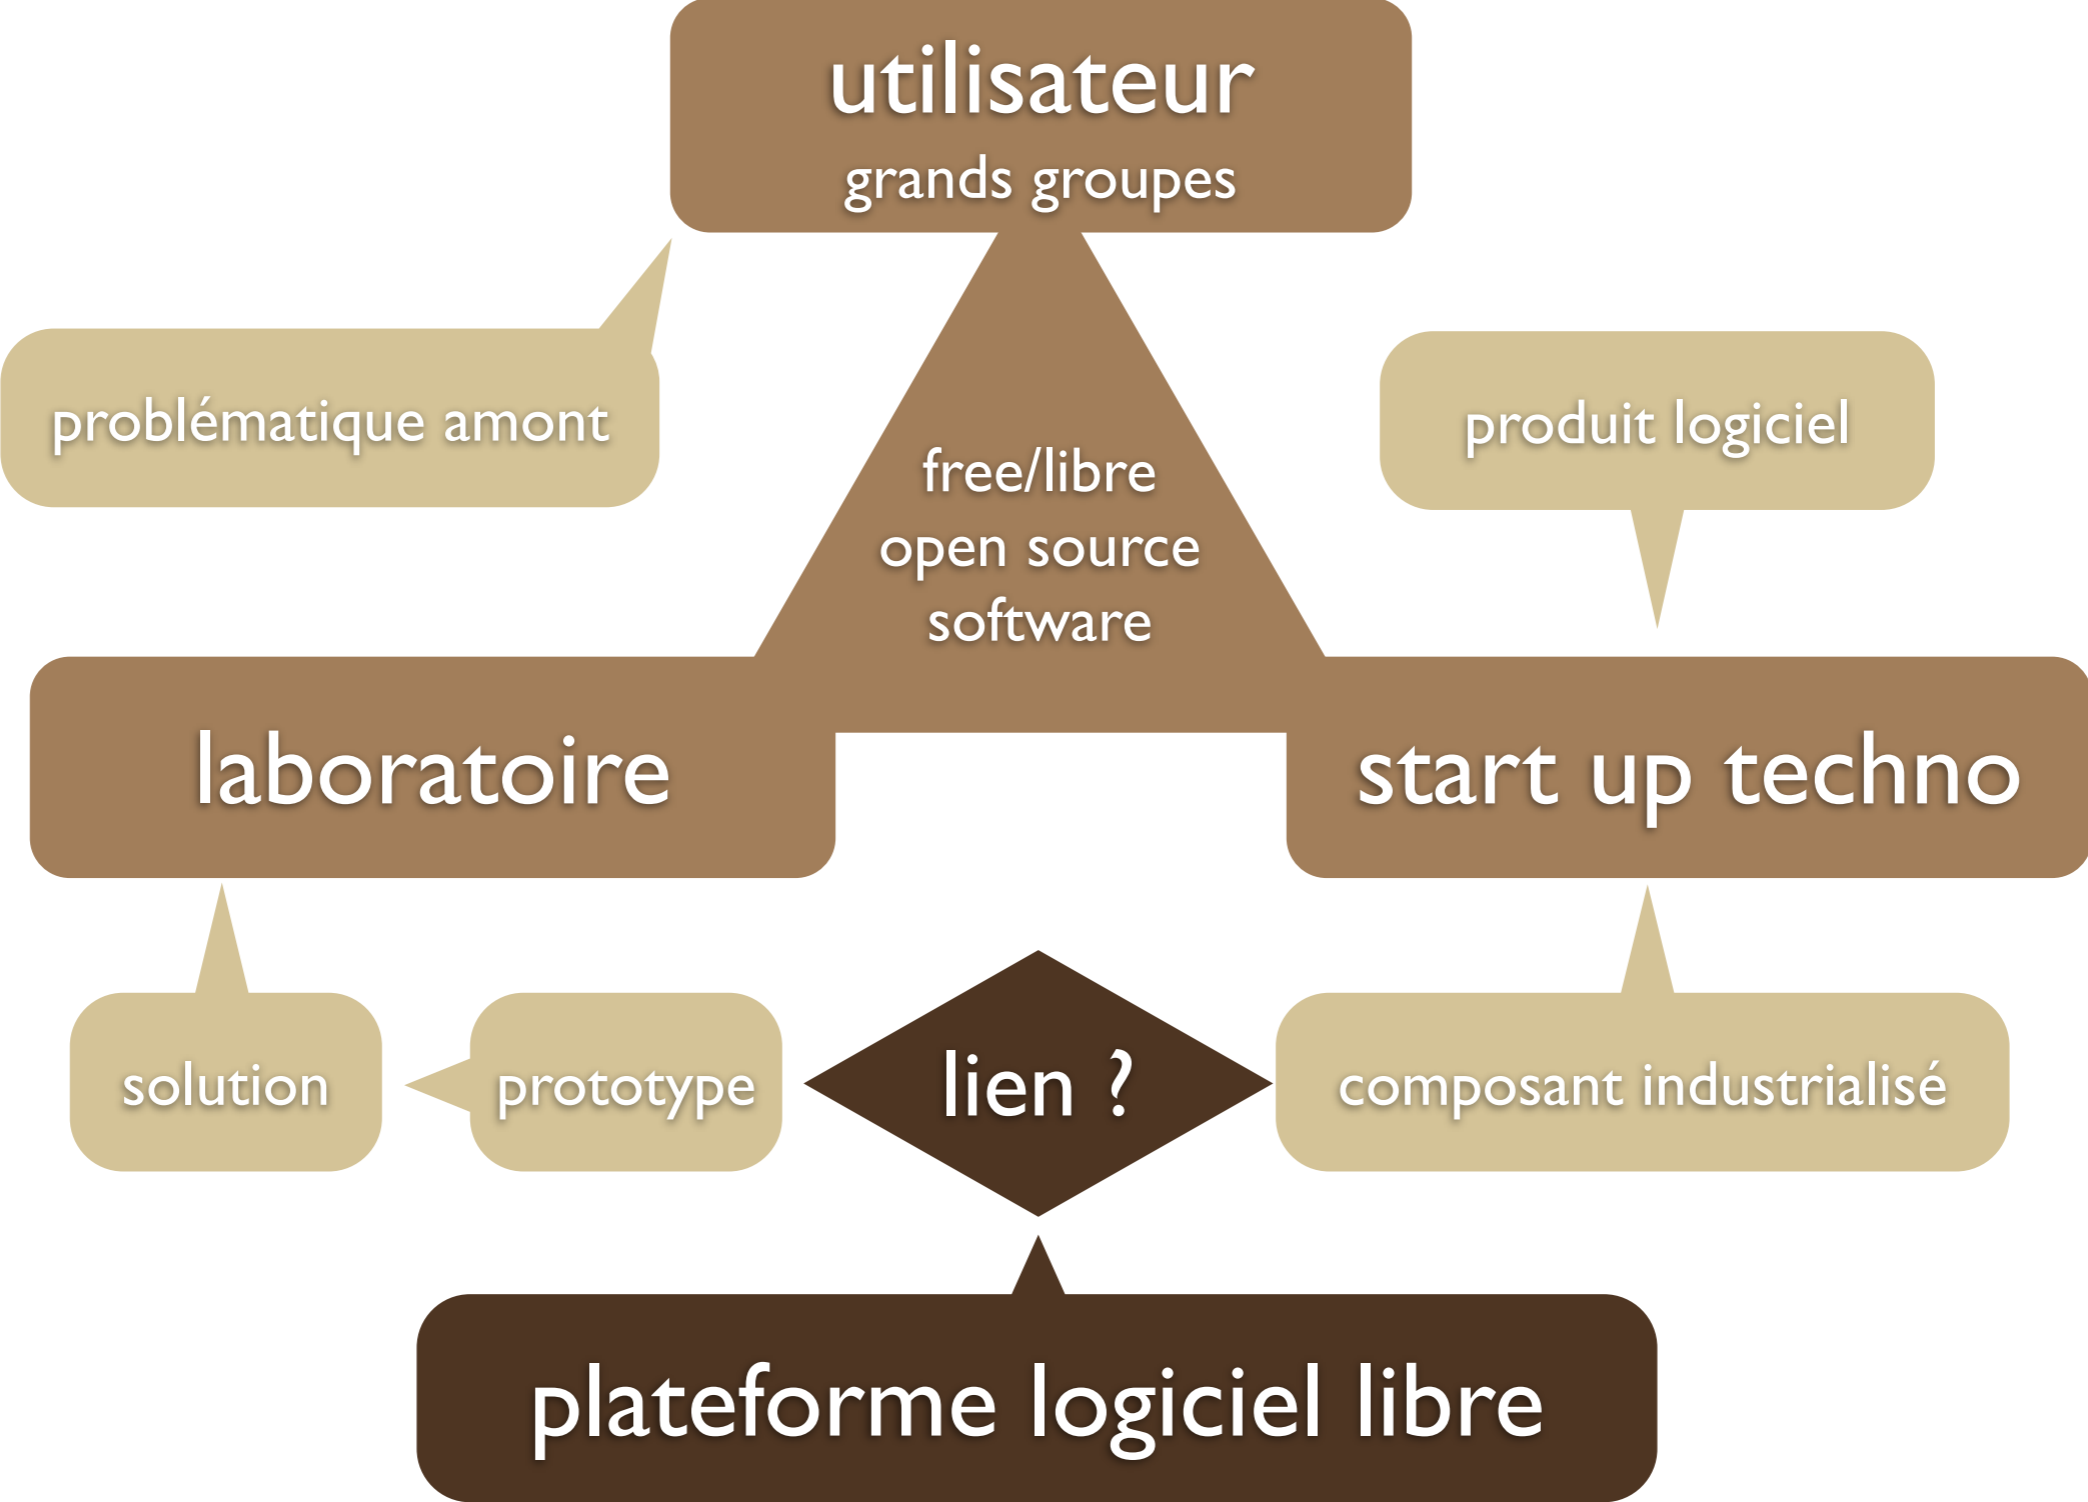

La «vallée du libre»

Plateforme de développement et de valorisation des logiciels libres

Le cercle vertueux

Du prototype de recherche au composant

Moyens mis en place (sur 5 ans)

2 140 000 €

dont 1 700 000 € (CER)

1 chef de projet / animateur

montage de projet,
accompagnement

2 ingénieurs de développement

pré-industrialisation

2 doctorants par an
1 par an jusqu'en 2011

production de
composants

4 stagiaires (6m) par an
2 par an jusqu'en 2011

développement,
industrialisation

plateaux techniques

prise en main
démonstration
expérimentation
développement

625 k€

Organisation

gestion opérationnelle

coordinateur

diffusion aval